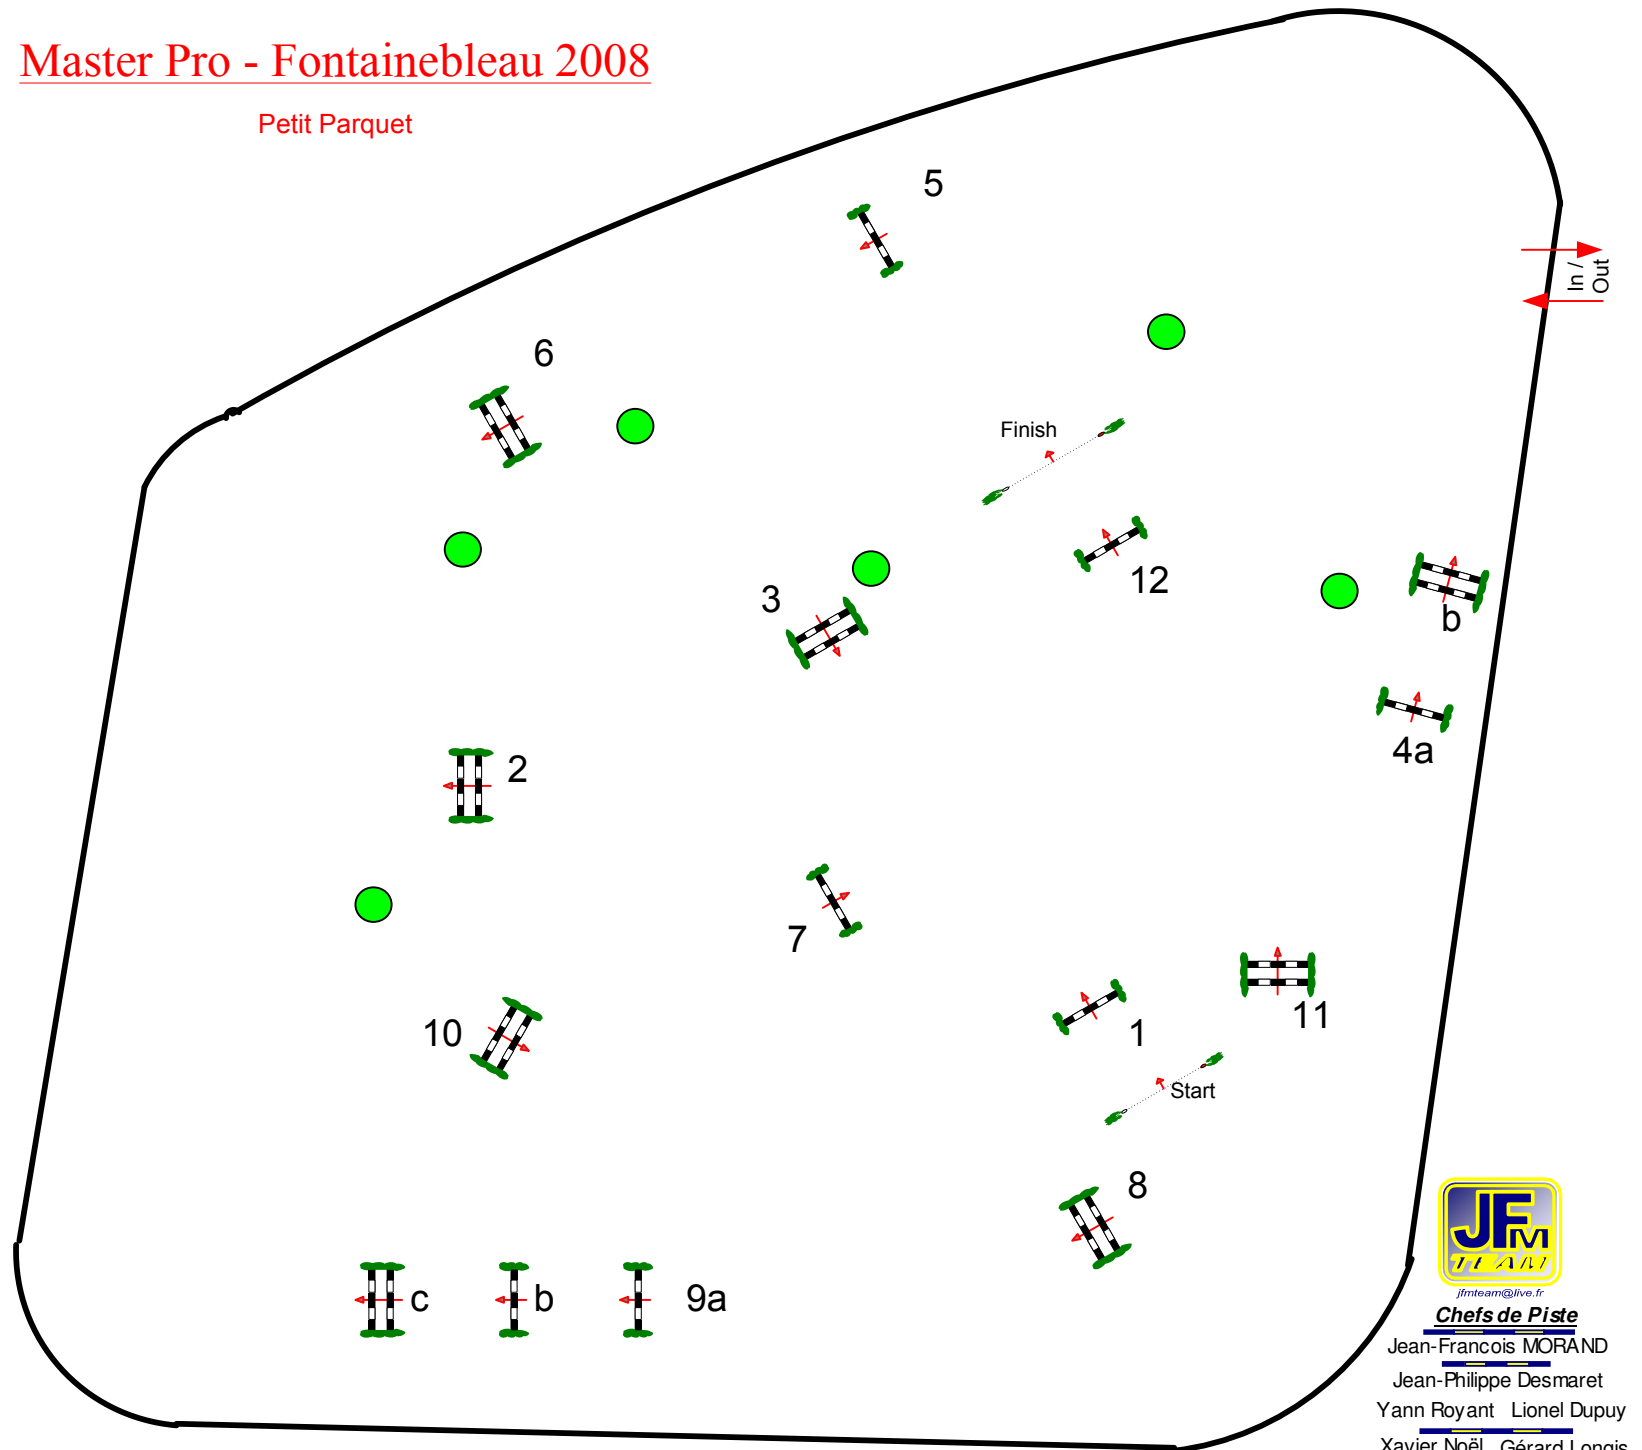

Master Pro - Fontainebleau 2008

Petit Parquet

Epreuve N°: 15

Le: VENDREDI 03/10/2008

à

CHAMPIONNAT PRO3 125

Type: GRAND PRIX
Categorie: PRO3
Article:
Hauteur: 1,25 m
Vitesse de l'épreuve: 350 m/min

Barème:

Barème A sans chrono sans barrage

Distance: 560 m
Temps Accordé: 96 sec
Temps Limite: 192 sec

Distance: 0 m
Temps Accordé: 0 sec
Temps Limite: 0 sec

jfmteam@live.fr

Chefs de Piste

Jean-Francois MORAND
Jean-Philippe Desmaret
Yann Royant Lionel Dupuy
Xavier Noël Gérard Longis