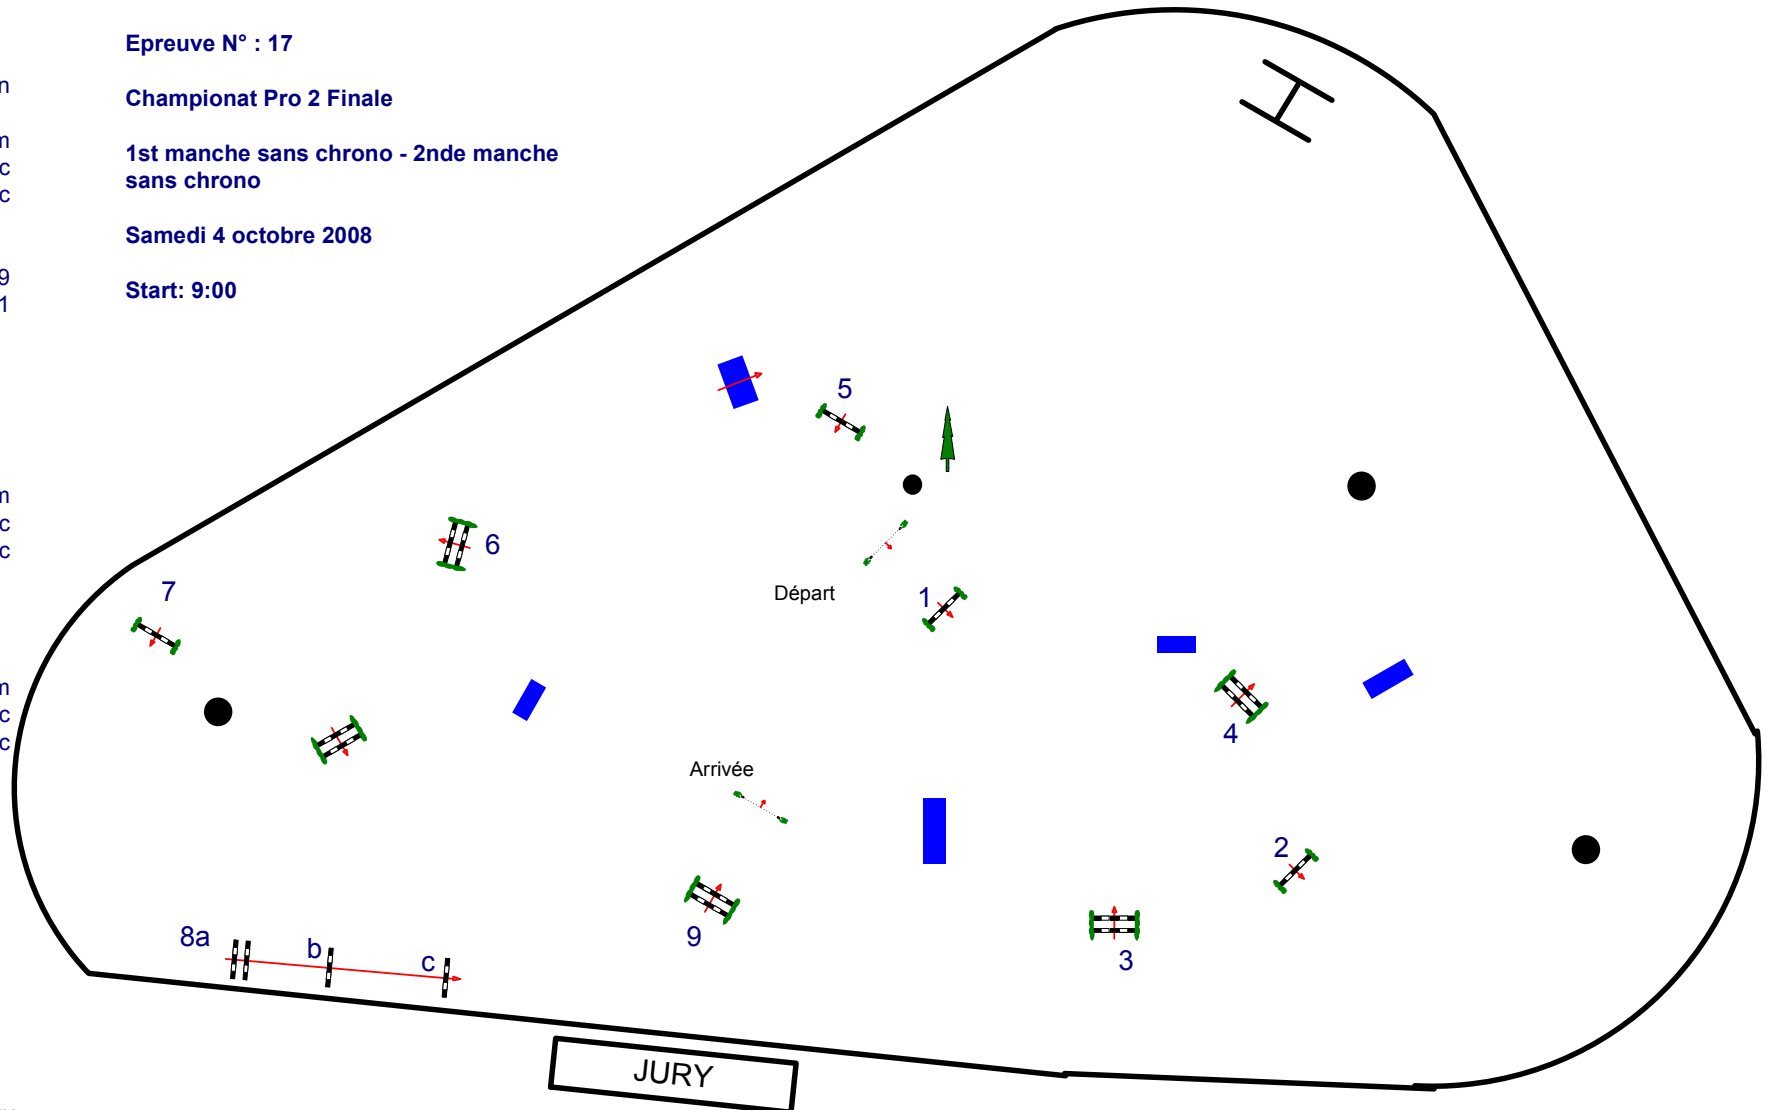

**Chefs de Piste**

Jean-Francois MORAND

Jean-Philippe Desmaret

Yann Royant Lionel Dupuy

Xavier Noël Gérard Longis

Table: A  
RG National :  
RG FEI / Art.  
Hauteur : 1,35 / 1,40 m  
Catégorie (s) : Pro 2

Deuxième manche

Epreuve N° : 17

Championnat Pro 2 Finale

1st manche sans chrono - 2nde manche sans chrono

Samedi 4 octobre 2008

Start: 9:00

Vitesse : 375 m/min

Distance : 380 m  
Tps accordé : 61 sec  
Tps limite : 122 sec

Obstacles: 9  
Efforts: 11  
Sec de pénalités :  
Combinaison fermée :

1st étape :

Distance : 0 m  
Tps accordé : 0 sec  
Tps limite : 0 sec

2nd étape :

Distance : 0 m  
Tps accordé : 0 sec  
Tps limite : 0 sec