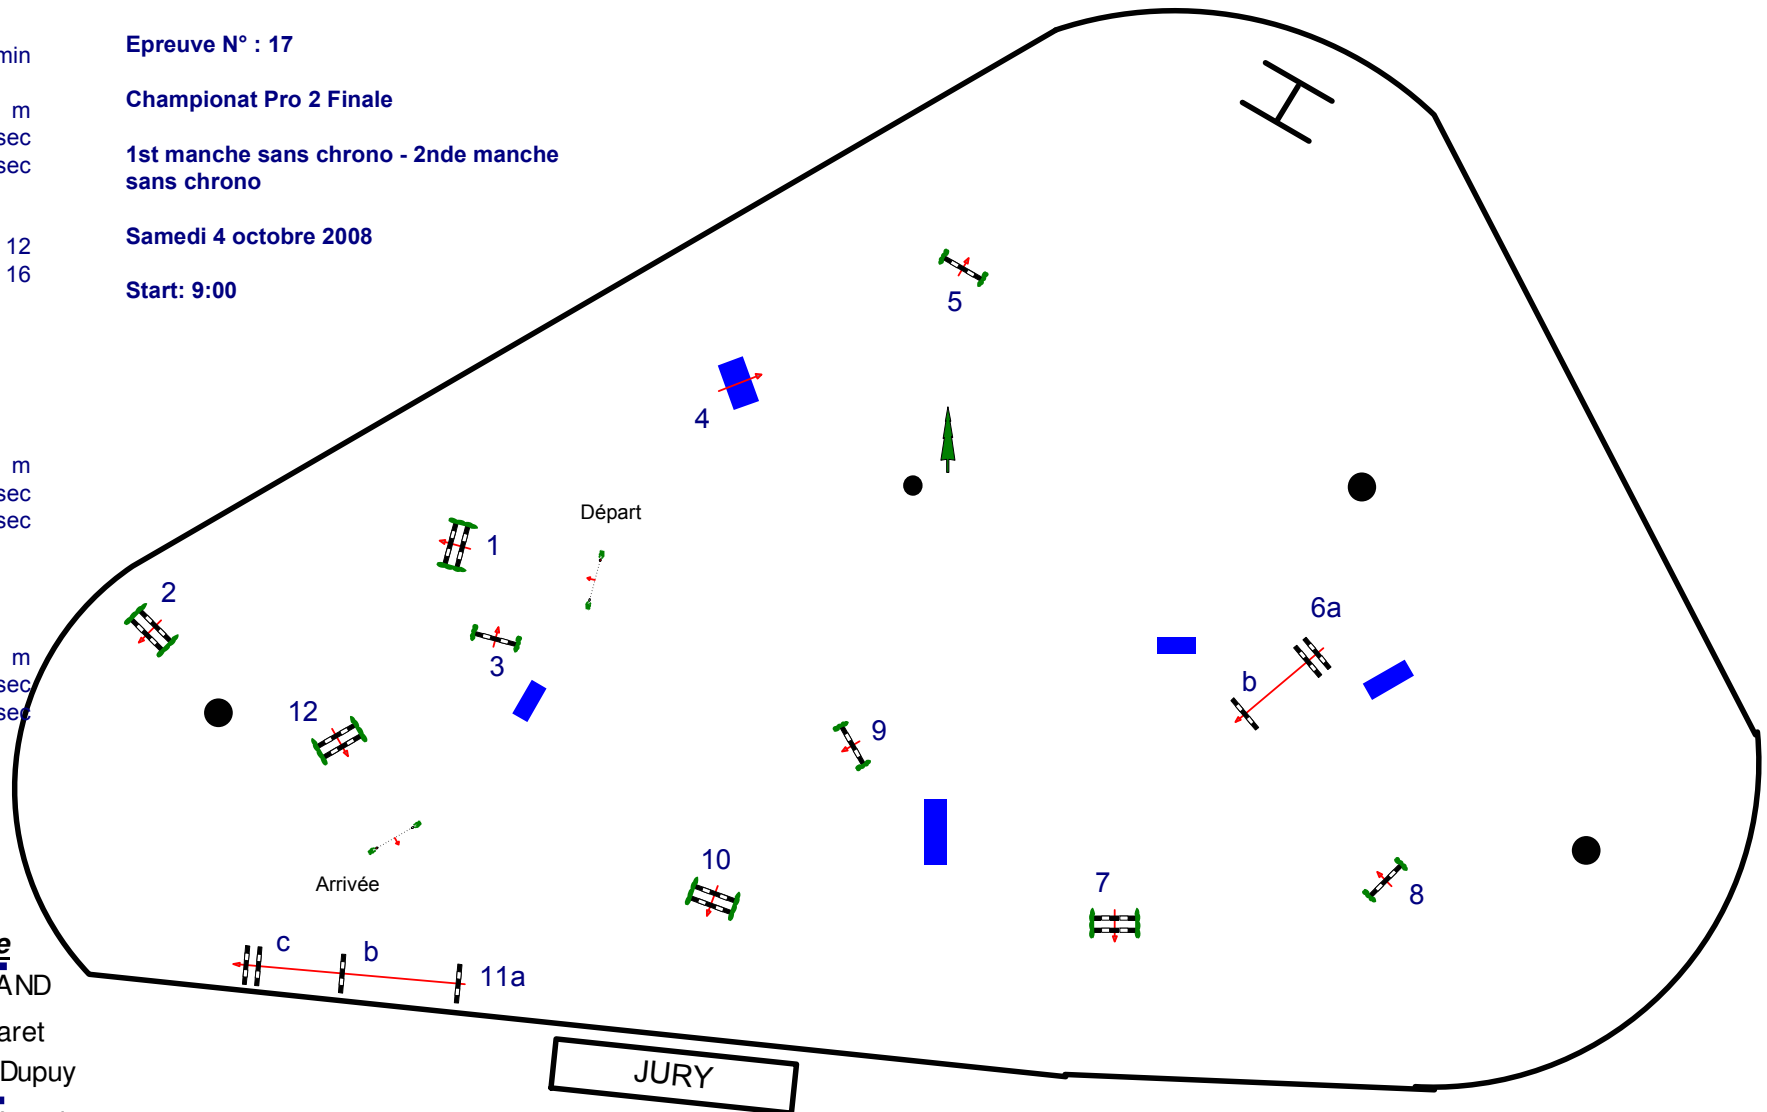

**Chefs de Piste**

Jean-Francois MORAND

Jean-Philippe Desmaret

Yann Royant Lionel Dupuy

Xavier Noël Gérard Longis

Table: A  
RG National :  
RG FEI / Art.  
Hauteur : 1,35 / 1,40 m  
Catégorie (s) : Pro 2

Deuxième manche

Epreuve N° : 17

Championnat Pro 2 Finale

1st manche sans chrono - 2nde manche sans chrono

Samedi 4 octobre 2008

Start: 9:00

Vitesse : 375 m/min

Distance : 380 m  
Tps accordé : 61 sec  
Tps limite : 122 sec