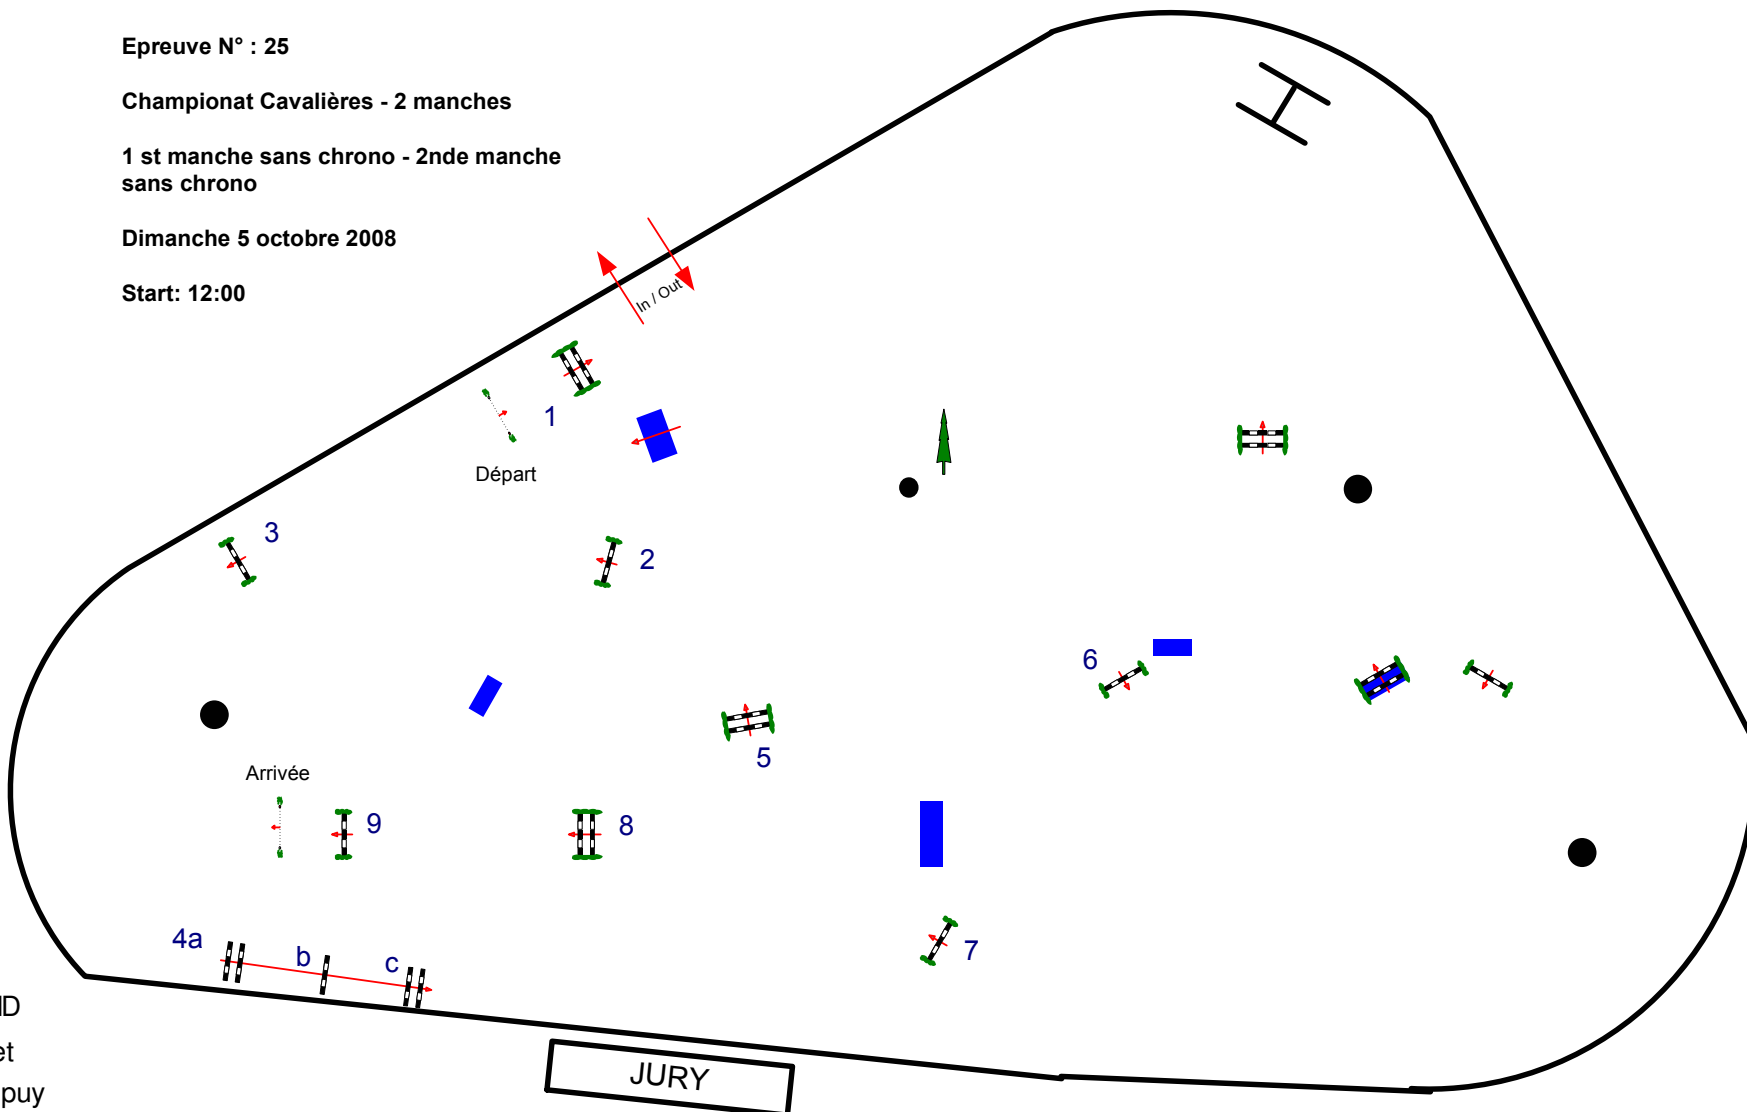

Vitesse : 375 m/min

Distance : 360 m
Tps accordé : 58 sec
Tps limite : 116 sec

Obstacles: 9
Efforts: 11
Sec de pénalités :
Combinaison fermée :

1st étape :

Distance : 0 m
Tps accordé : 0 sec
Tps limite : 0 sec

2nd étape :

Distance : 0 m
Tps accordé : 0 sec
Tps limite : 0 sec

jfmteam@live.fr

Chefs de Piste

Jean-Francois MORAND

Jean-Philippe Desmaret

Yann Royant Lionel Dupuy

Xavier Noël Gérard Longis