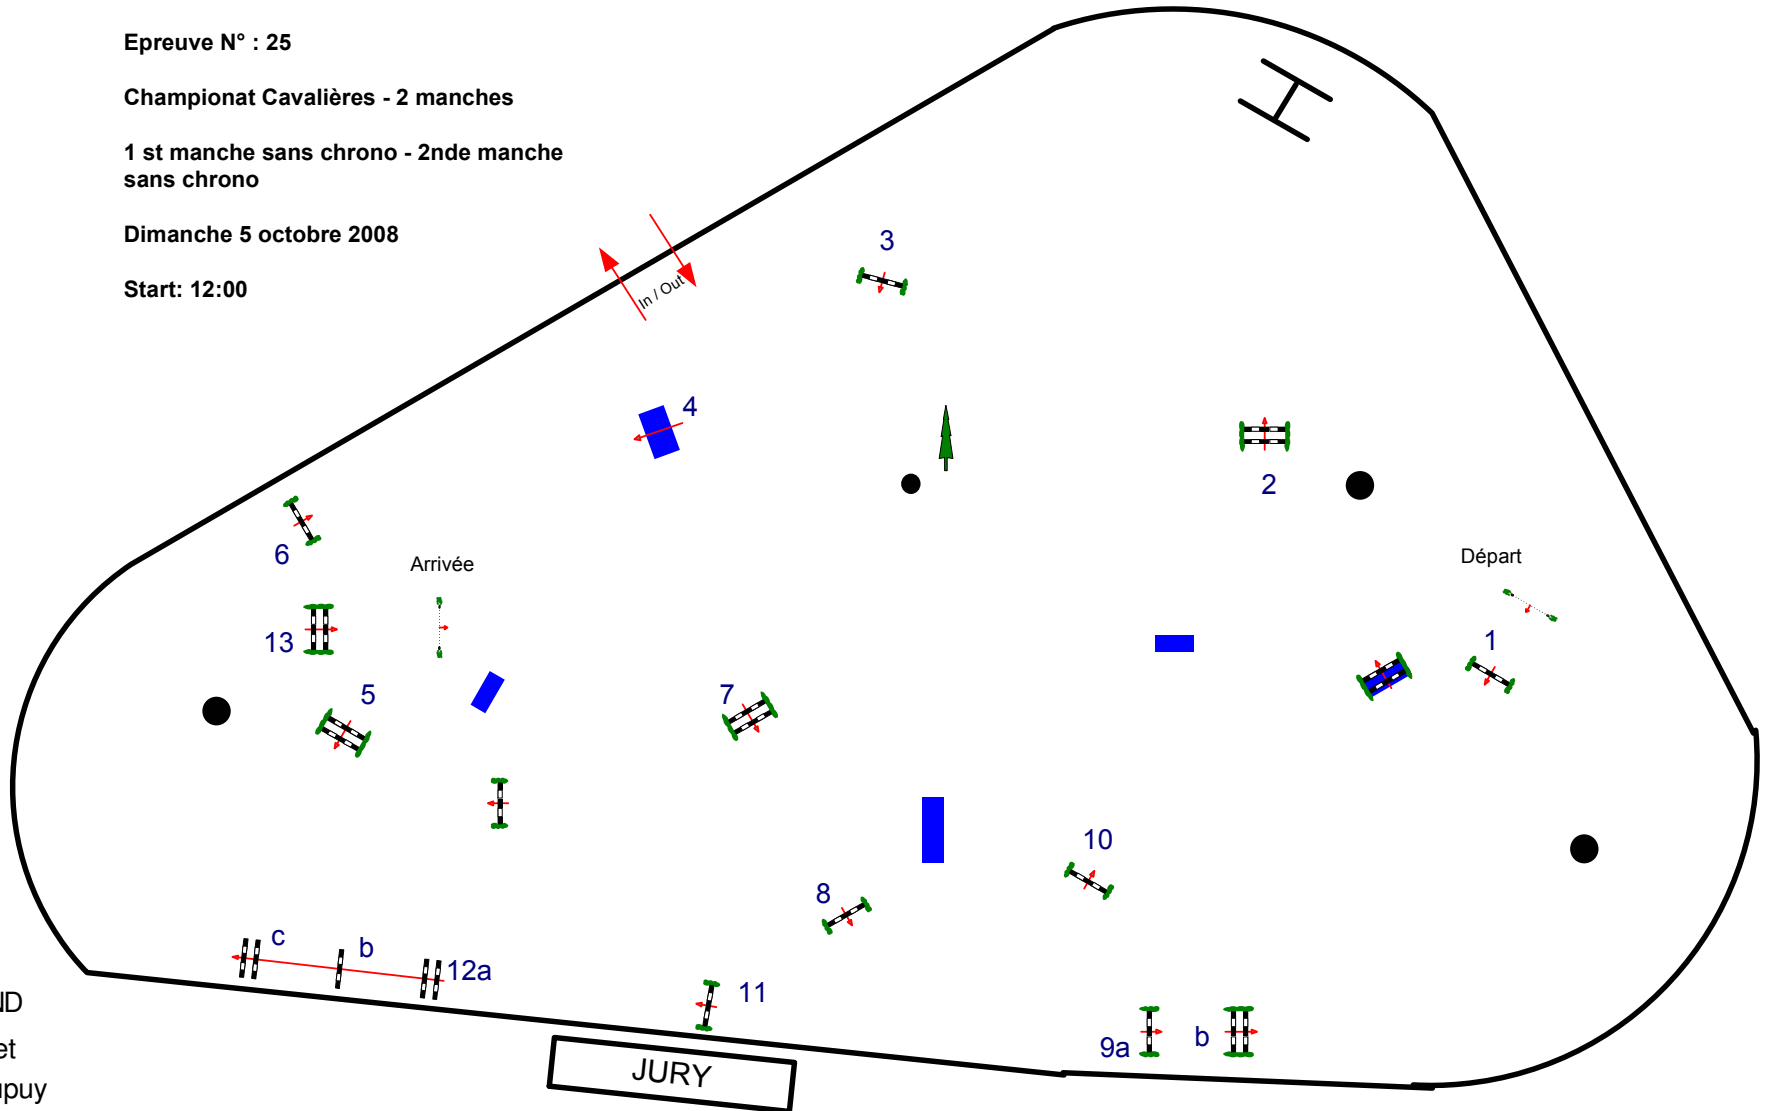

Dimanche 5 octobre 2008

Start: 12:00

Vitesse : 375 m/min

Distance : 550 m
Tps accordé : 88 sec
Tps limite : 176 sec

Obstacles: 13
Efforts: 16
Sec de pénalités :
Combinaison fermée :

1st étape :

Distance : 0 m
Tps accordé : 0 sec
Tps limite : 0 sec

2nd étape :

Distance : 0 m
Tps accordé : 0 sec
Tps limite : 0 sec

jfmteam@live.fr

Chefs de Piste

Jean-Francois MORAND

Jean-Philippe Desmaret

Yann Royant Lionel Dupuy

Xavier Noël Gérard Longis

Vitesse : 375 m/min

Distance : 360 m
Tps accordé : 58 sec
Tps limite : 116 sec

Obstacles: 9
Efforts: 11
Sec de pénalités :
Combinaison fermée :

1st étape :

Distance : 0 m
Tps accordé : 0 sec
Tps limite : 0 sec