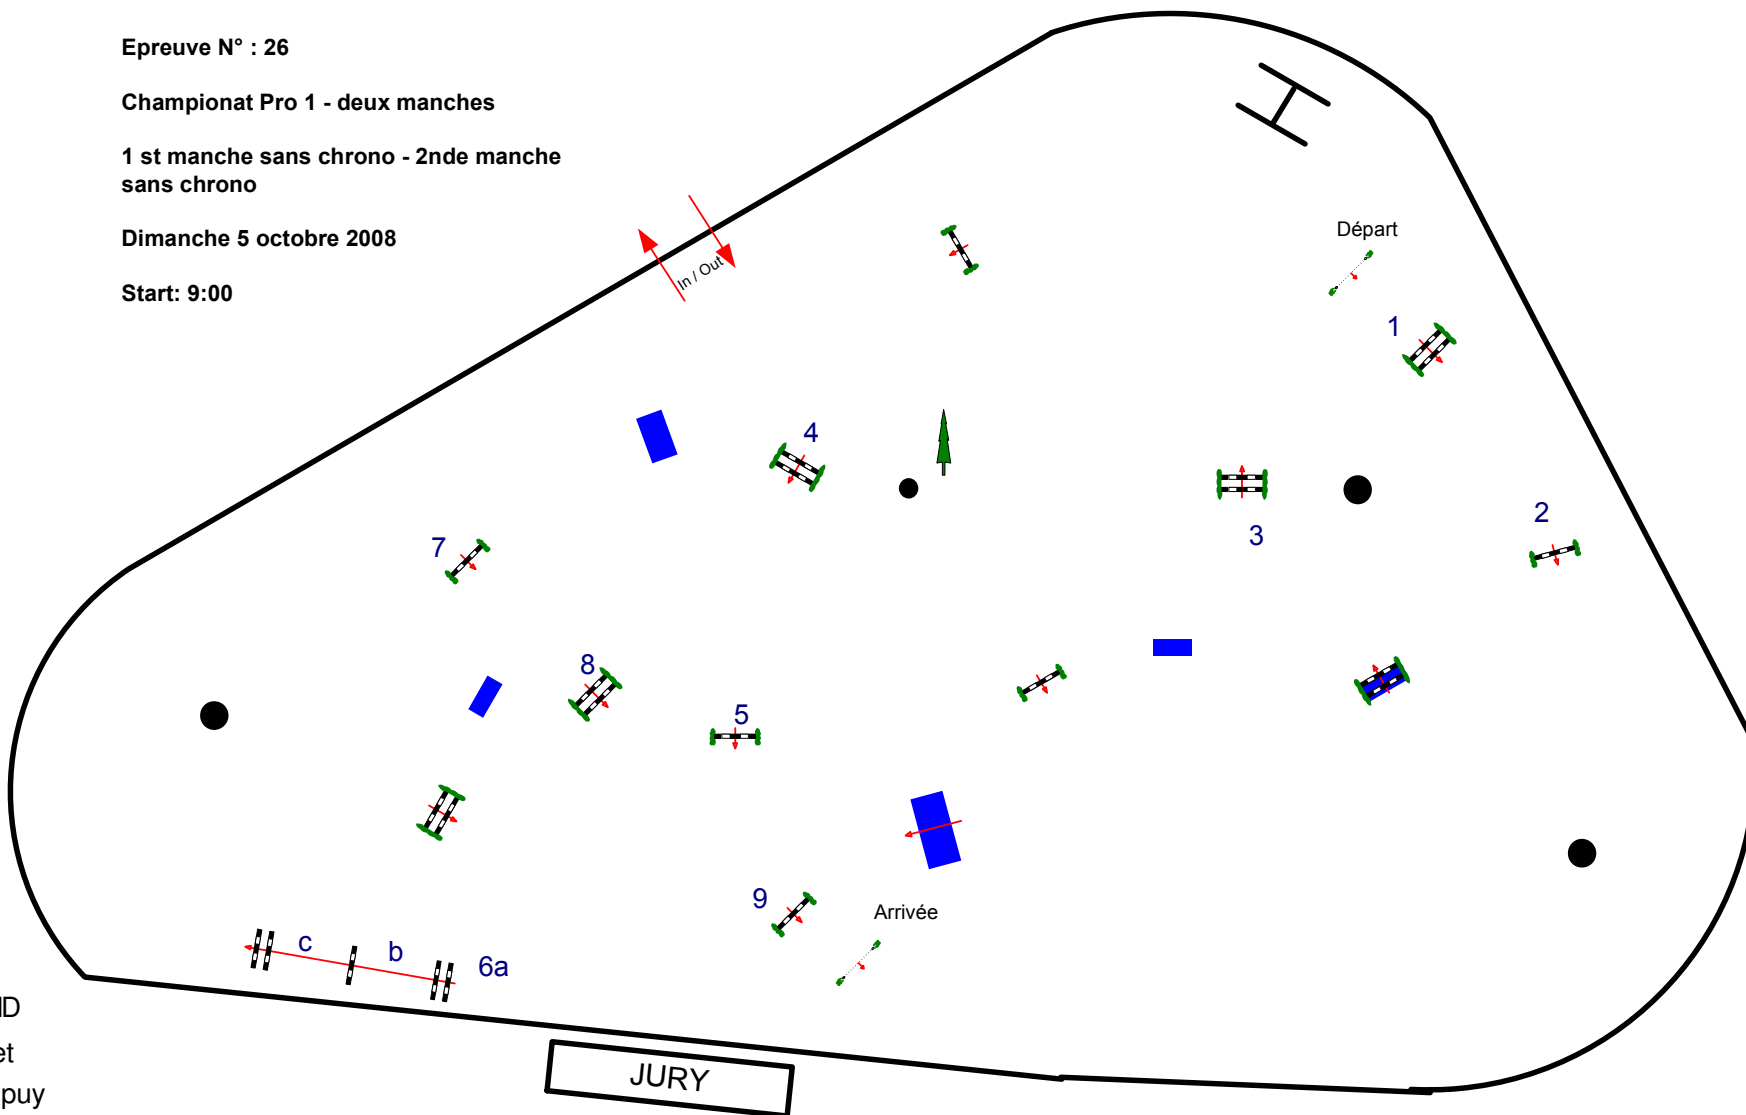

Table: A
RG National :
RG FEI / Art.
Hauteur : 1,45/1,50 m
Catégorie (s) : Pro 1

Championat Pro 1 Finale -
Deuxième manche

Vitesse : 400 m/min

Distance : 380 m
Tps accordé : 57 sec
Tps limite : 114 sec

Obstacles: 9
Efforts: 11
Sec de pénalités :
Combinaison fermée :

1st étape :

Distance : 0 m
Tps accordé : 0 sec
Tps limite : 0 sec

2nd étape :

Distance : 0 m
Tps accordé : 0 sec
Tps limite : 0 sec

Epreuve N° : 26

Championat Pro 1 - deux manches

1 st manche sans chrono - 2nde manche
sans chrono

Dimanche 5 octobre 2008

Start: 9:00

jfmteam@live.fr

Chefs de Piste

Jean-Francois MORAND

Jean-Philippe Desmaret

Yann Royant Lionel Dupuy

Xavier Noël Gérard Longis