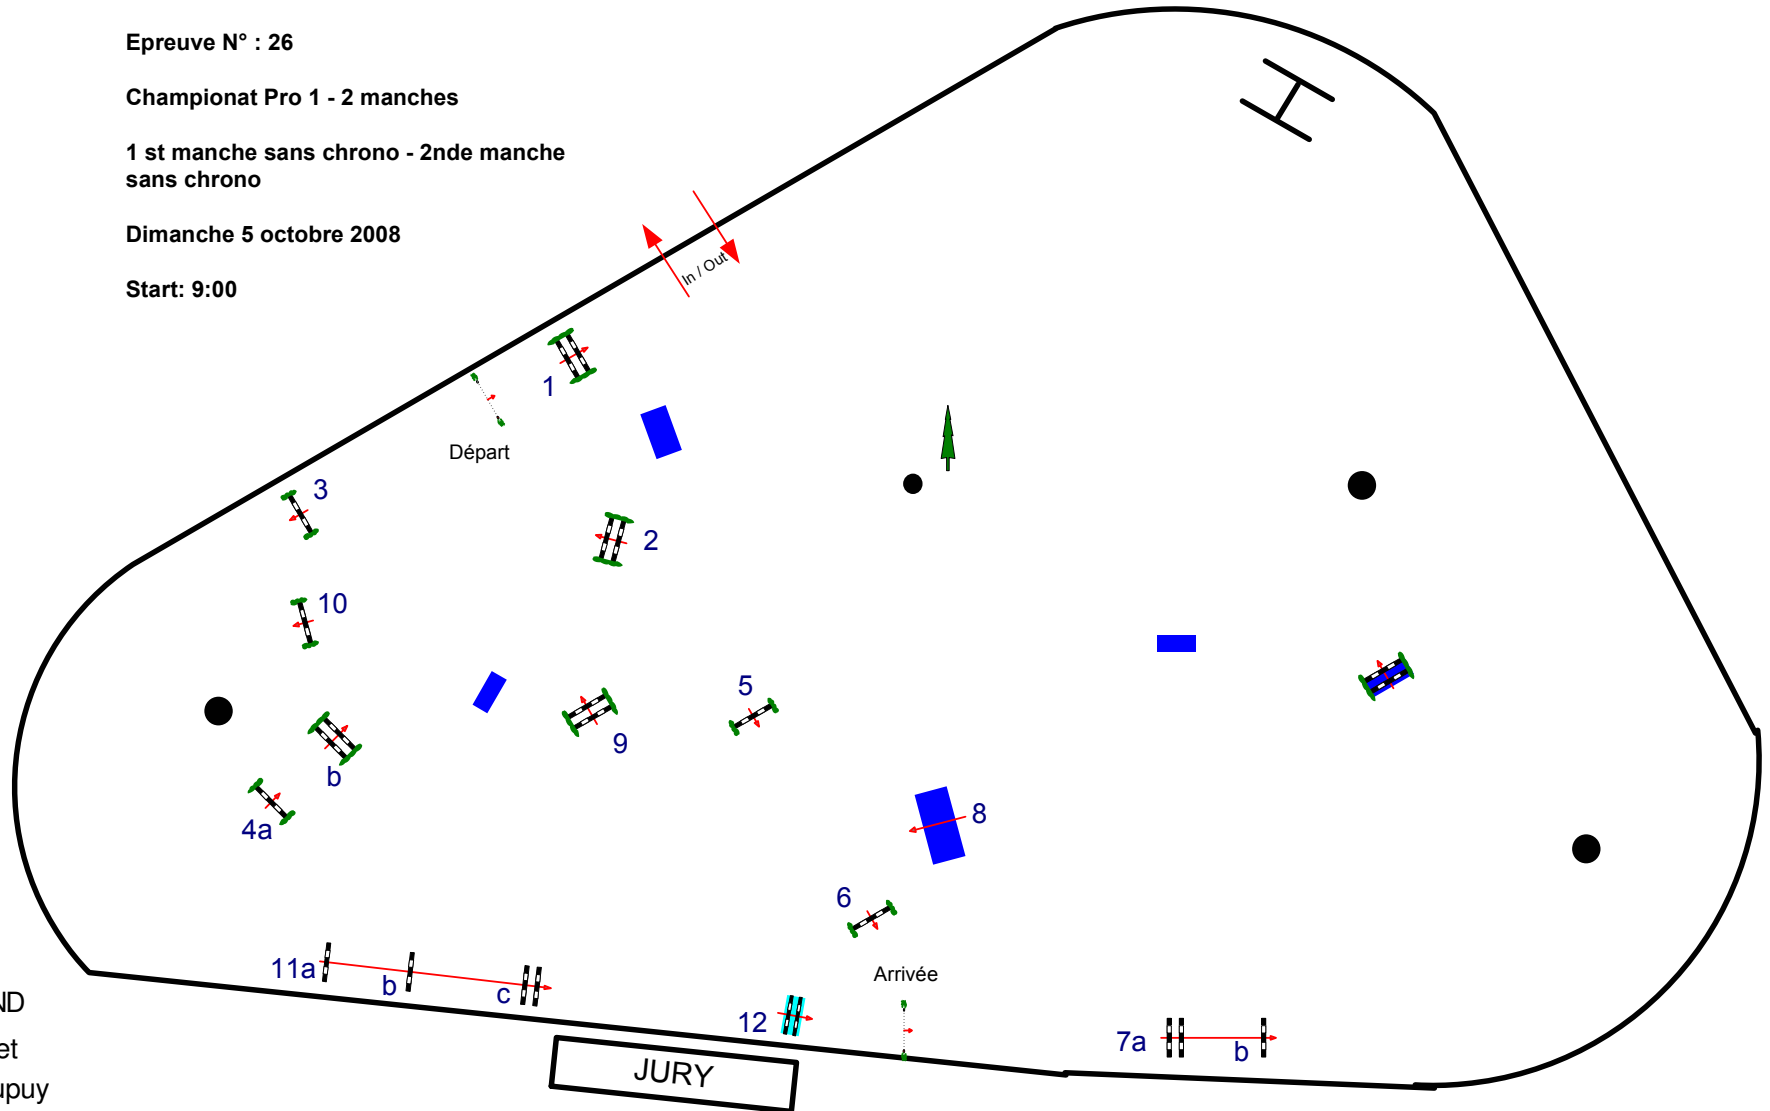

Obstacles: 12  
Efforts: 16  
Sec de pénalités :  
Combinaison fermée :

1st étape :

Distance : 0 m  
Tps accordé : 0 sec  
Tps limite : 0 sec

2nd étape :

Distance : 0 m  
Tps accordé : 0 sec  
Tps limite : 0 sec

[jfmteam@live.fr](mailto:jfmteam@live.fr)

**Chefs de Piste**

Jean-Francois MORAND

Jean-Philippe Desmaret

Yann Royant Lionel Dupuy

Xavier Noël Gérard Longis

Table: A  
RG National :  
RG FEI / Art.  
Hauteur : 1,45/1,50 m  
Catégorie (s) : Pro 1