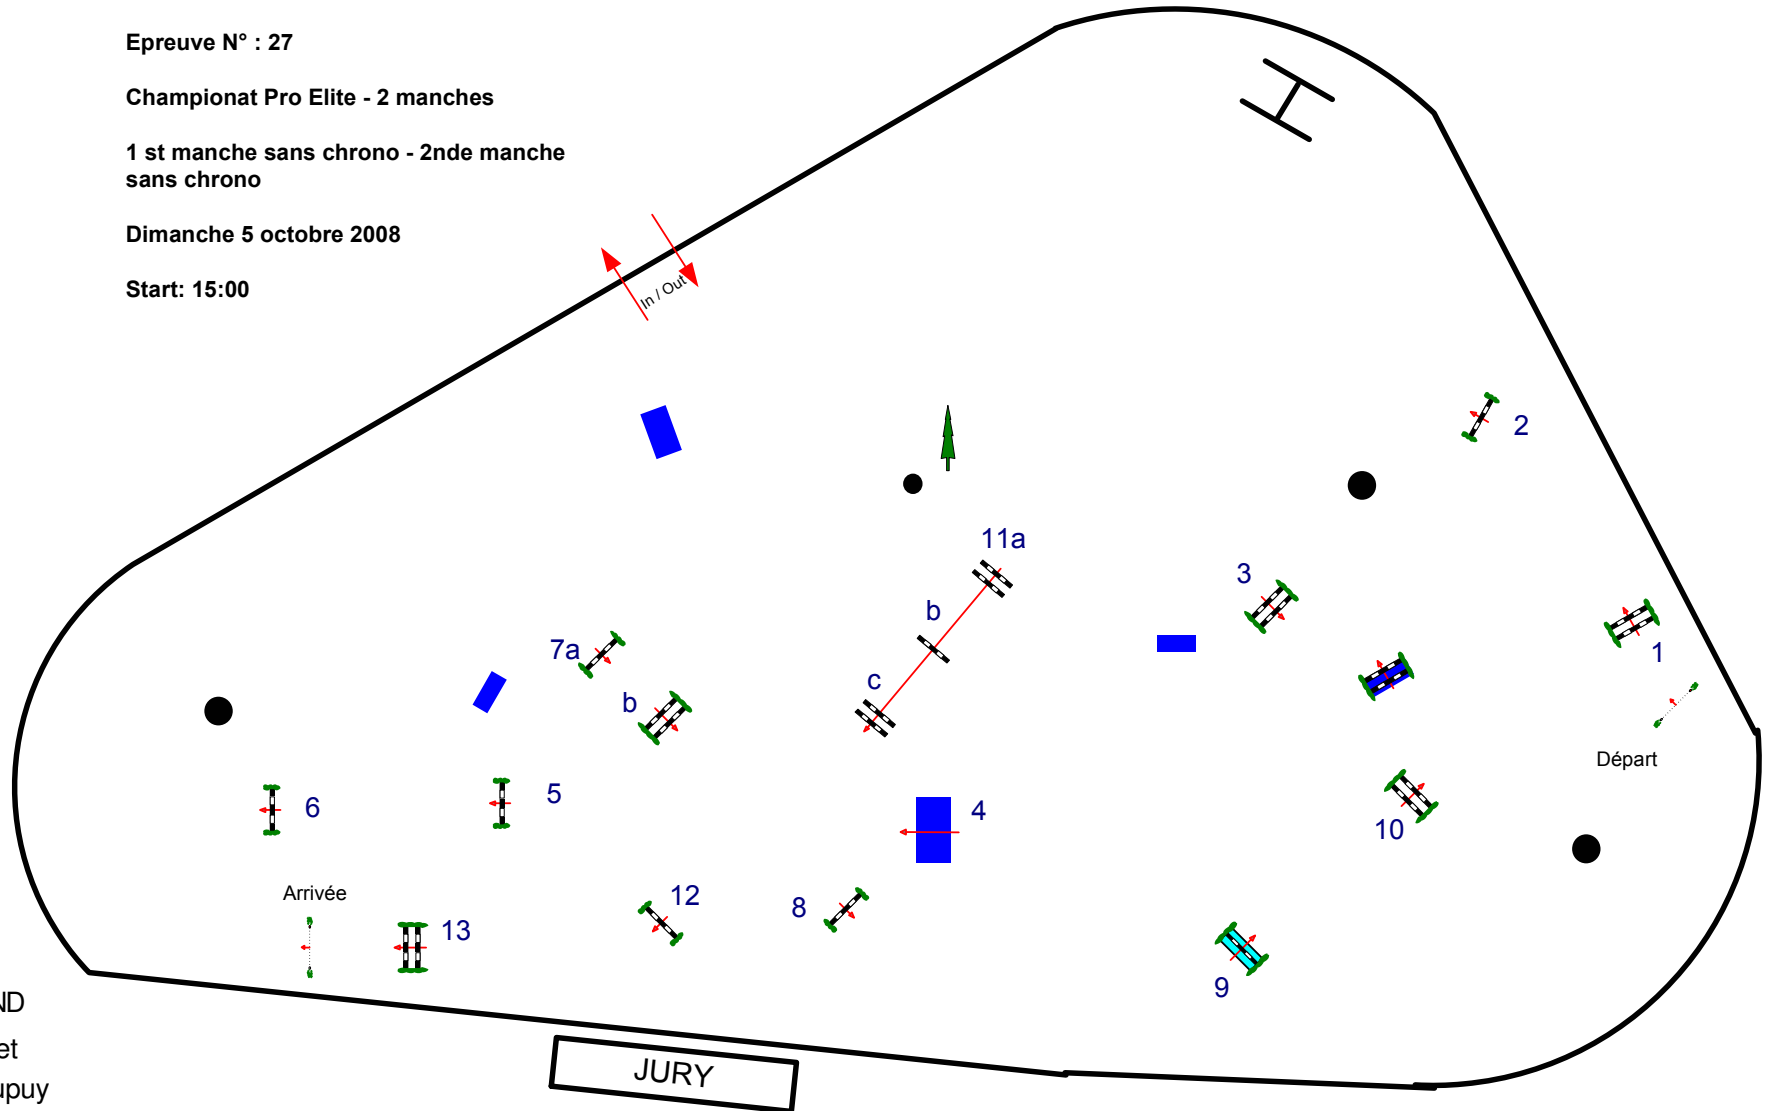

Prix Générali

Master Pro - Fontainebleau 2008

Table: A
RG National :
RG FEI / Art.
Hauteur : 1,55 m
Catégorie (s) : Pro Elite

Championat Pro Elite Finale Première manche

Epreuve N° : 27

Championat Pro Elite - 2 manches

1 st manche sans chrono - 2nde manche
sans chrono

Dimanche 5 octobre 2008

Start: 15:00

Vitesse : 400 m/min

Distance : 530 m
Tps accordé : 80 sec
Tps limite : 160 sec

Obstacles: 13
Efforts: 16
Sec de pénalités :
Combinaison fermée :

1st étape :

Distance : 0 m
Tps accordé : 0 sec
Tps limite : 0 sec

2nd étape :

Distance : 0 m
Tps accordé : 0 sec
Tps limite : 0 sec

jfmteam@live.fr

Chefs de Piste

Jean-Francois MORAND

Jean-Philippe Desmaret

Yann Royant Lionel Dupuy

Xavier Noël Gérard Longis