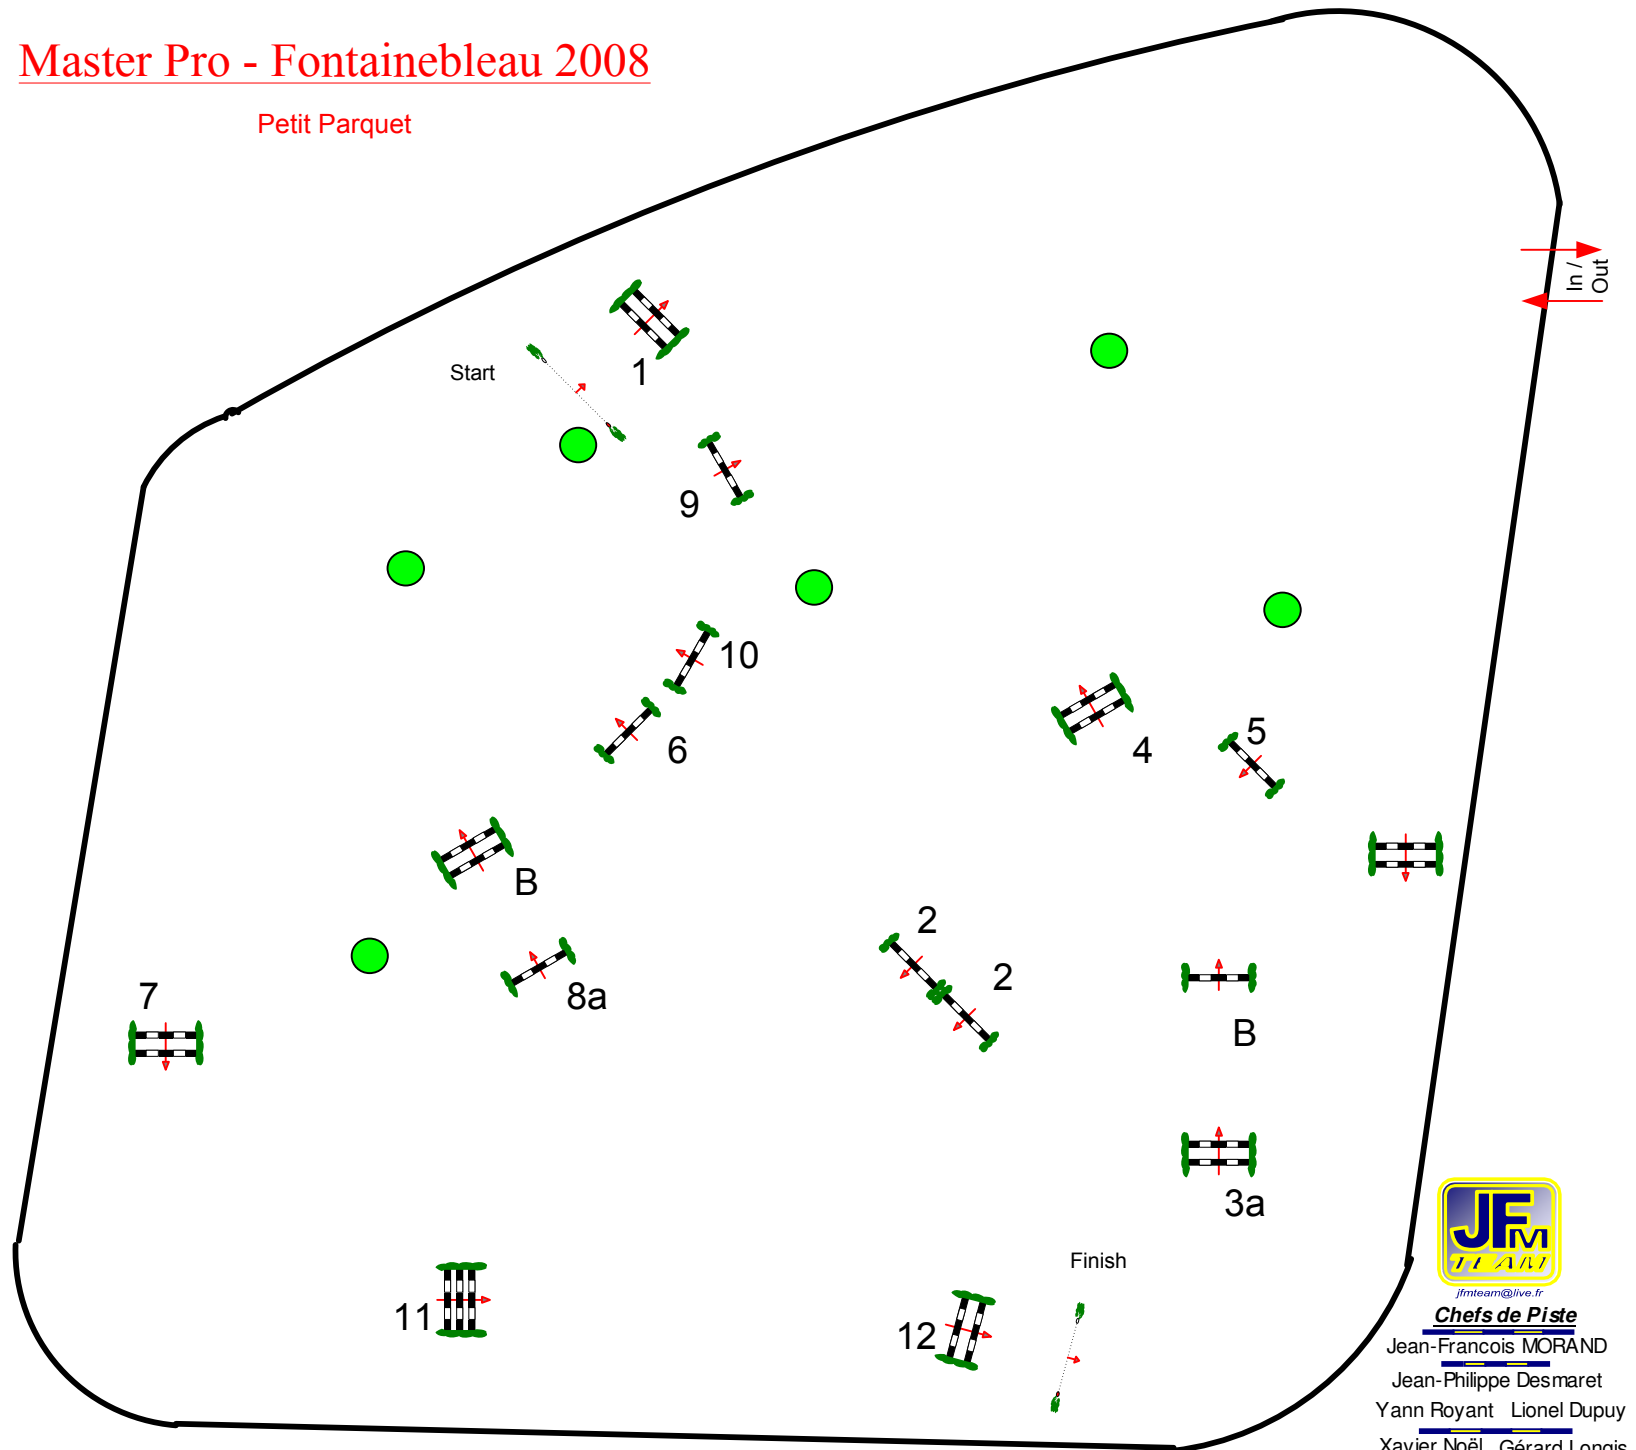

# Master Pro - Fontainebleau 2008

Petit Parquet

Epreuve N°: 8

Le: JEUDI 02/10/2008  
à 14H00

CHAMPIONAT PRO 2 130

Type: Barème C  
Categorie: Championnat  
Article.  
Hauteur: 1,30 m  
Vitesse de l'épreuve: 350 m/min

Barème:

Distance: 0 m  
Temps Accordé: 0 sec  
Temps Limite: 180 sec

BARRAGE:

Distance: 0 m  
Temps Accordé: 0 sec  
Temps Limite: 0 sec

JURY

[jfmteam@live.fr](mailto:jfmteam@live.fr)

**Chefs de Piste**

Jean-Francois MORAND  
Jean-Philippe Desmaret  
Yann Royant Lionel Dupuy  
Xavier Noël Gérard Longis