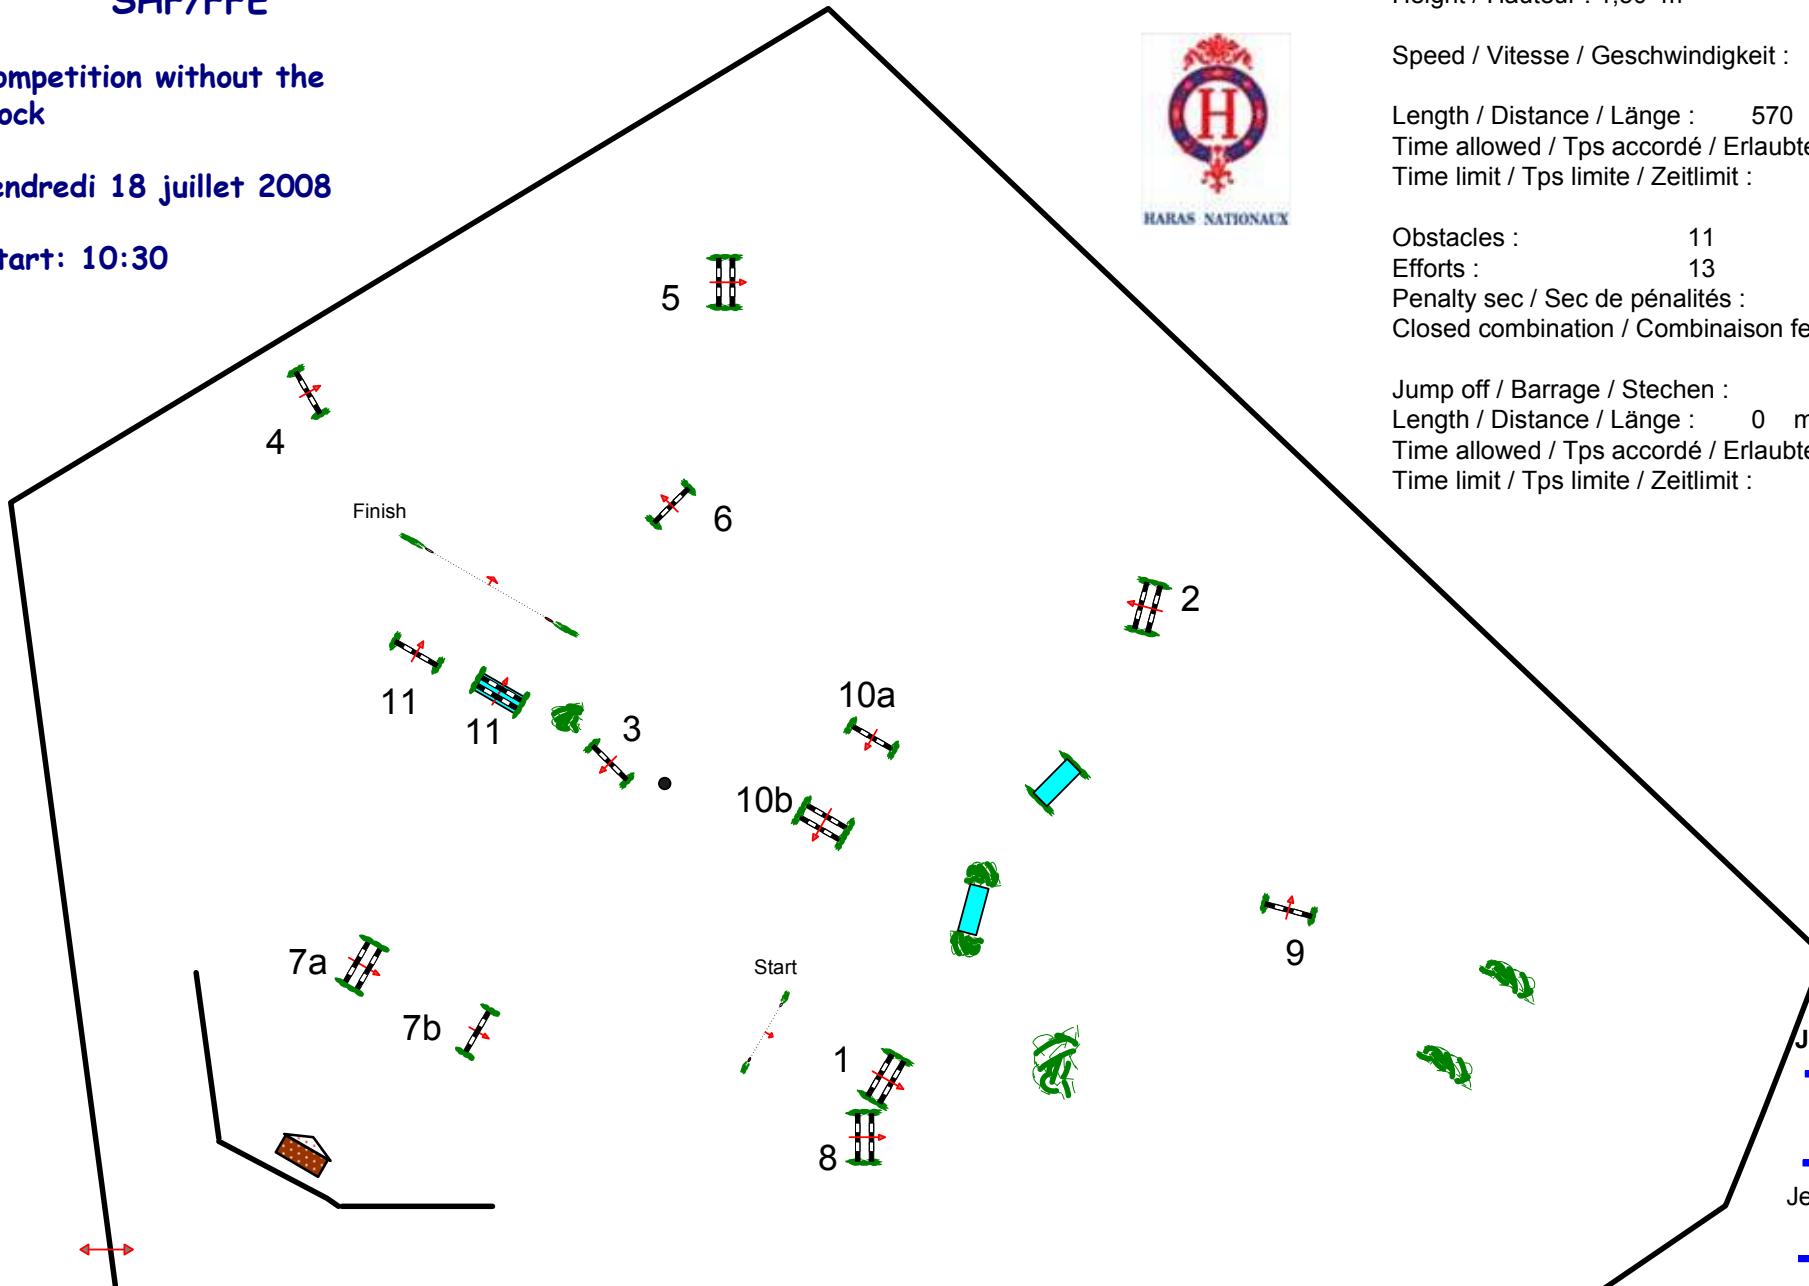

Class No.: 1

C.S.I. *** Royan

SHF/FFE

Competition without the clock

vendredi 18 juillet 2008

Start: 10:30

Table : A
RG FEI / Art. 238.1.1
Height / Hauteur : 1,30 m

Speed / Vitesse / Geschwindigkeit : 350 m/min

Length / Distance / Länge : 570 m
Time allowed / Tps accordé / Erlaubte zeit : 98 sec
Time limit / Tps limite / Zeitlimit : 196 sec

Obstacles : 11
Efforts : 13
Penalty sec / Sec de pénalités :
Closed combination / Combinaison fermée :

Jump off / Barrage / Stechen :
Length / Distance / Länge : 0 m
Time allowed / Tps accordé / Erlaubte zeit : 0 sec
Time limit / Tps limite / Zeitlimit : 0 sec

JURY

Course Designer
Jean-François Morand

Xavier Noel
Bernard François