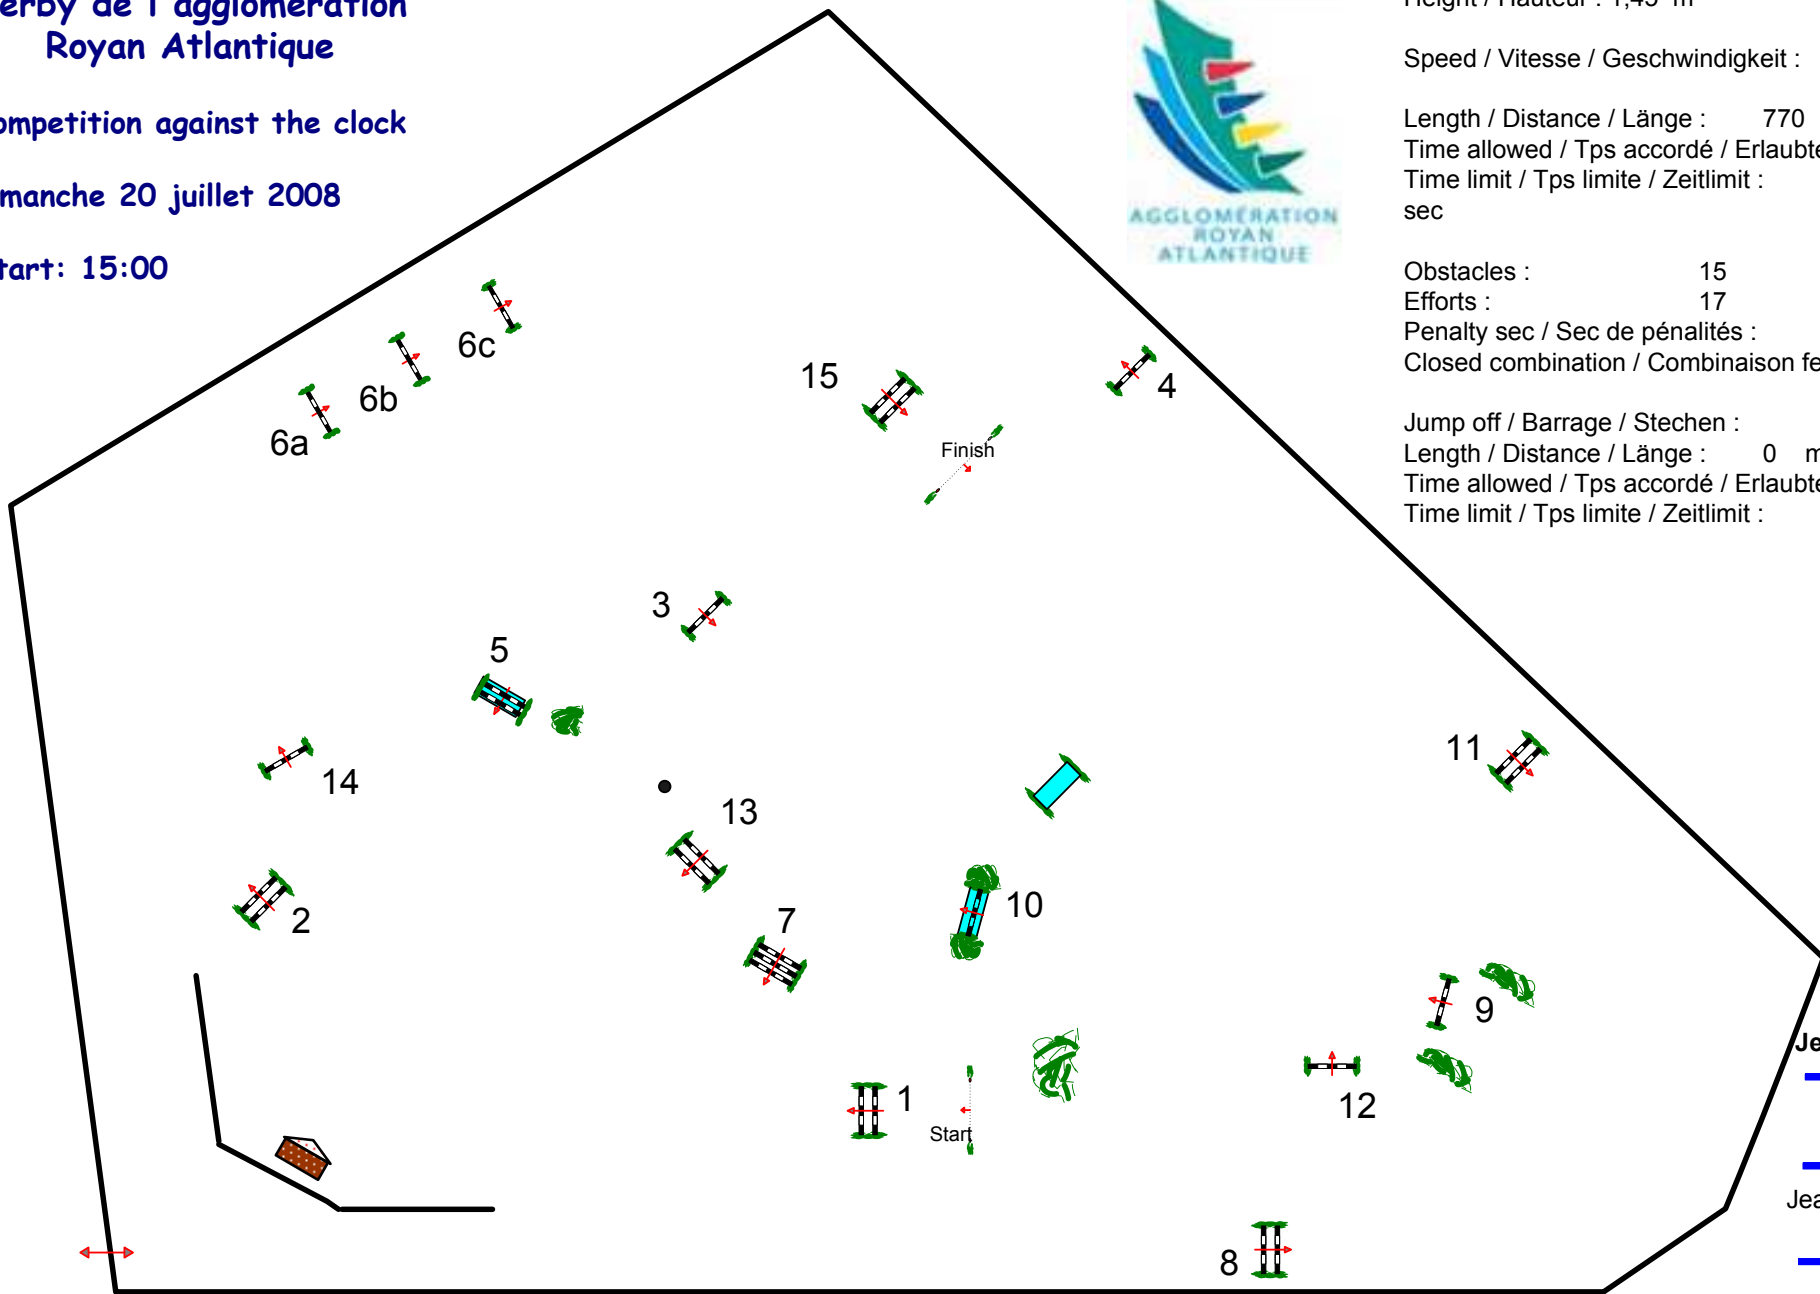

Class No.: 11

C.S.I. *** Royan

Derby de l'agglomération Royan Atlantique

Competition against the clock

dimanche 20 juillet 2008

Start: 15:00

Table : A
 RG FEI / Art. 238.2.1
 Height / Hauteur : 1,45 m

Speed / Vitesse / Geschwindigkeit : 350 m/min

Length / Distance / Länge : 770 m
 Time allowed / Tps accordé / Erlaubte zeit : 132 sec
 Time limit / Tps limite / Zeitlimit : 264 sec

Obstacles : 15
 Efforts : 17
 Penalty sec / Sec de pénalités :
 Closed combination / Combinaison fermée :

Jump off / Barrage / Stechen :
 Length / Distance / Länge : 0 m
 Time allowed / Tps accordé / Erlaubte zeit : 0 sec
 Time limit / Tps limite / Zeitlimit : 0 sec

Course Designer

Jean-François Morand

Xavier Noel
 Bernard François