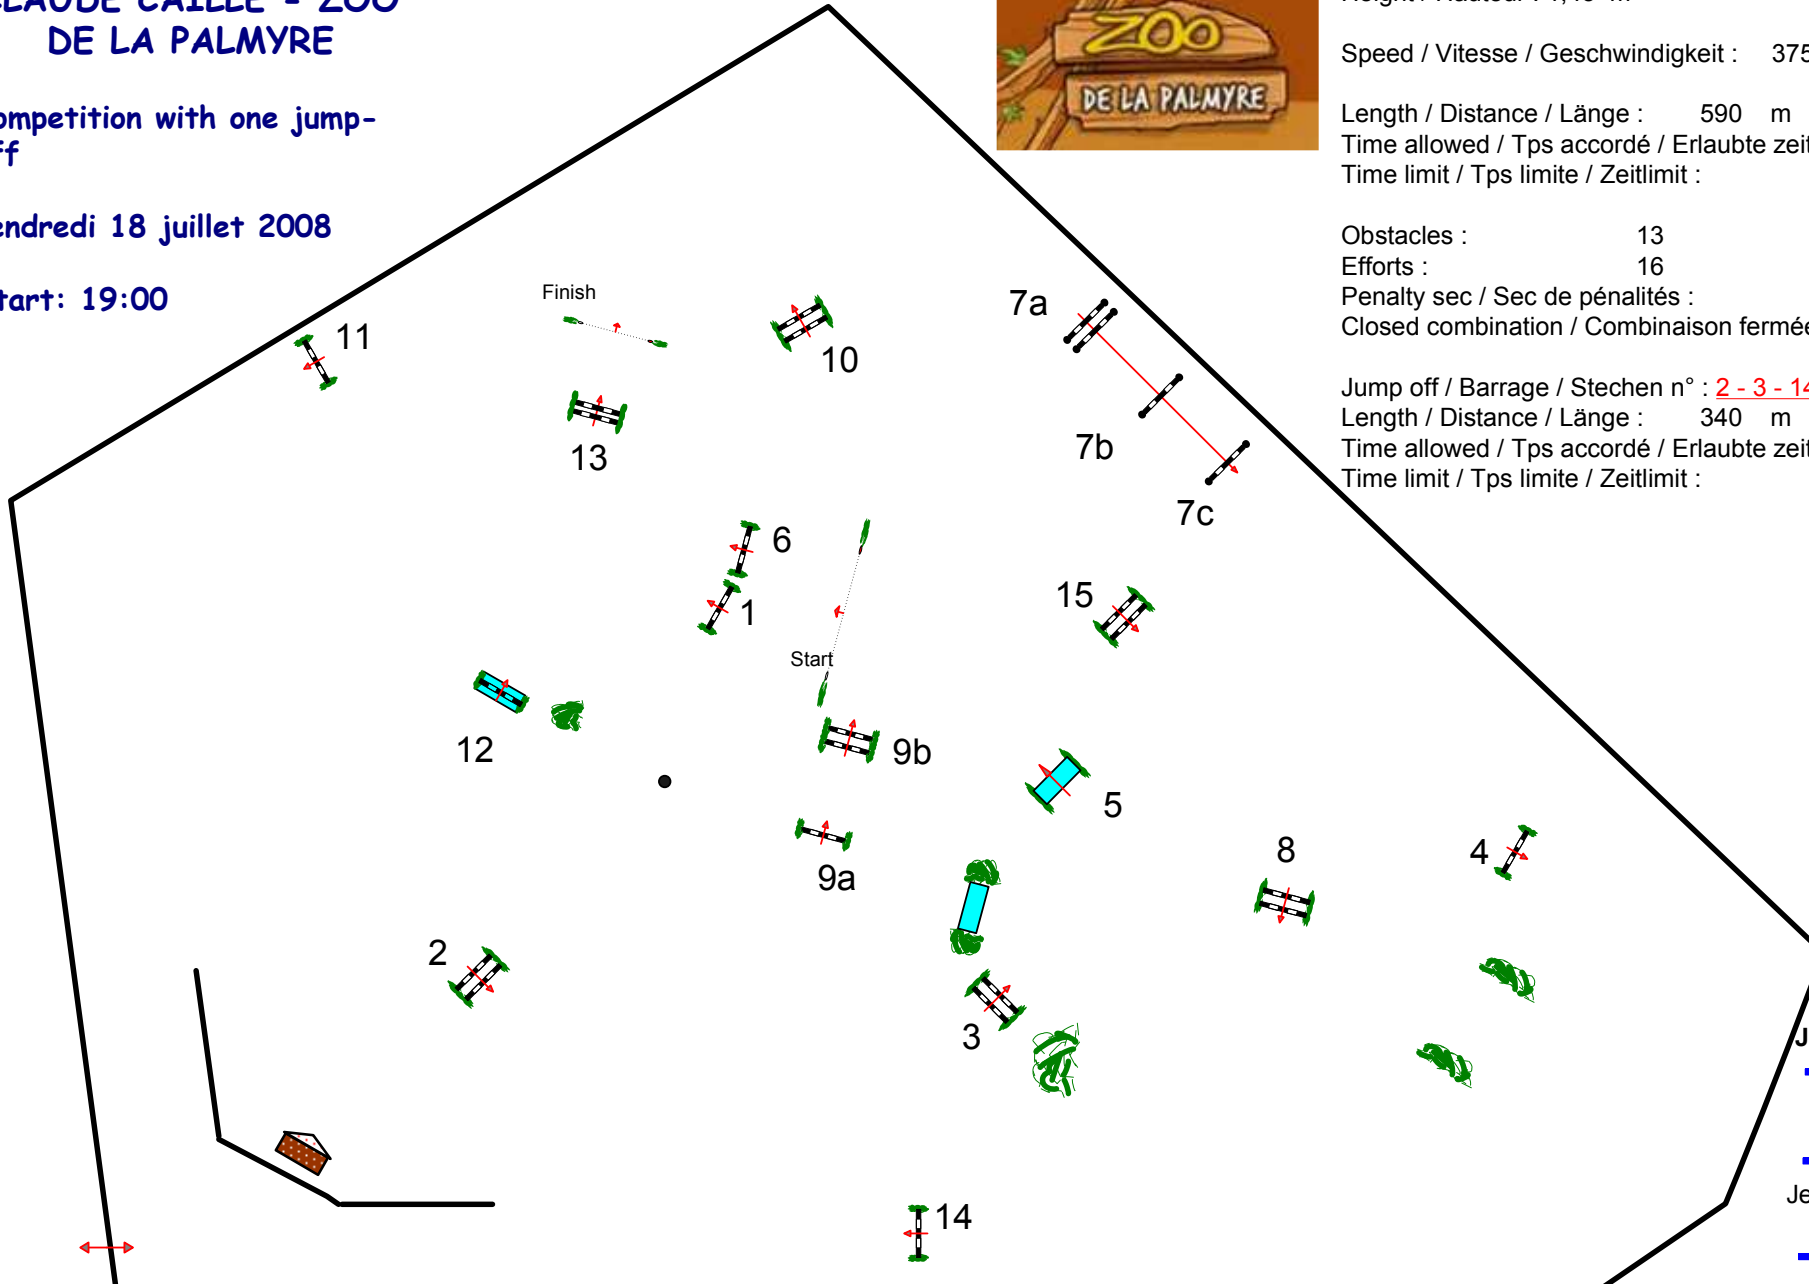

Class No. : 3

C.S.I. *** Royan

CLAUDE CAILLE - ZOO DE LA PALMYRE

Competition with one jump-off

vendredi 18 juillet 2008

Start: 19:00

Table : A
RG FEI / Art. 238.2.2
Height / Hauteur : 1,45 m

Speed / Vitesse / Geschwindigkeit : 375 m/min

Length / Distance / Länge : 590 m
Time allowed / Tps accordé / Erlaubte zeit : 95 sec
Time limit / Tps limite / Zeitlimit : 190 sec

Obstacles : 13
Efforts : 16
Penalty sec / Sec de pénalités :
Closed combination / Combinaison fermée :

Jump off / Barrage / Stechen n° : 2 - 3 - 14 - 9ab - 11 - 12 - 15
Length / Distance / Länge : 340 m
Time allowed / Tps accordé / Erlaubte zeit : 55 sec
Time limit / Tps limite / Zeitlimit : 110 sec

JURY