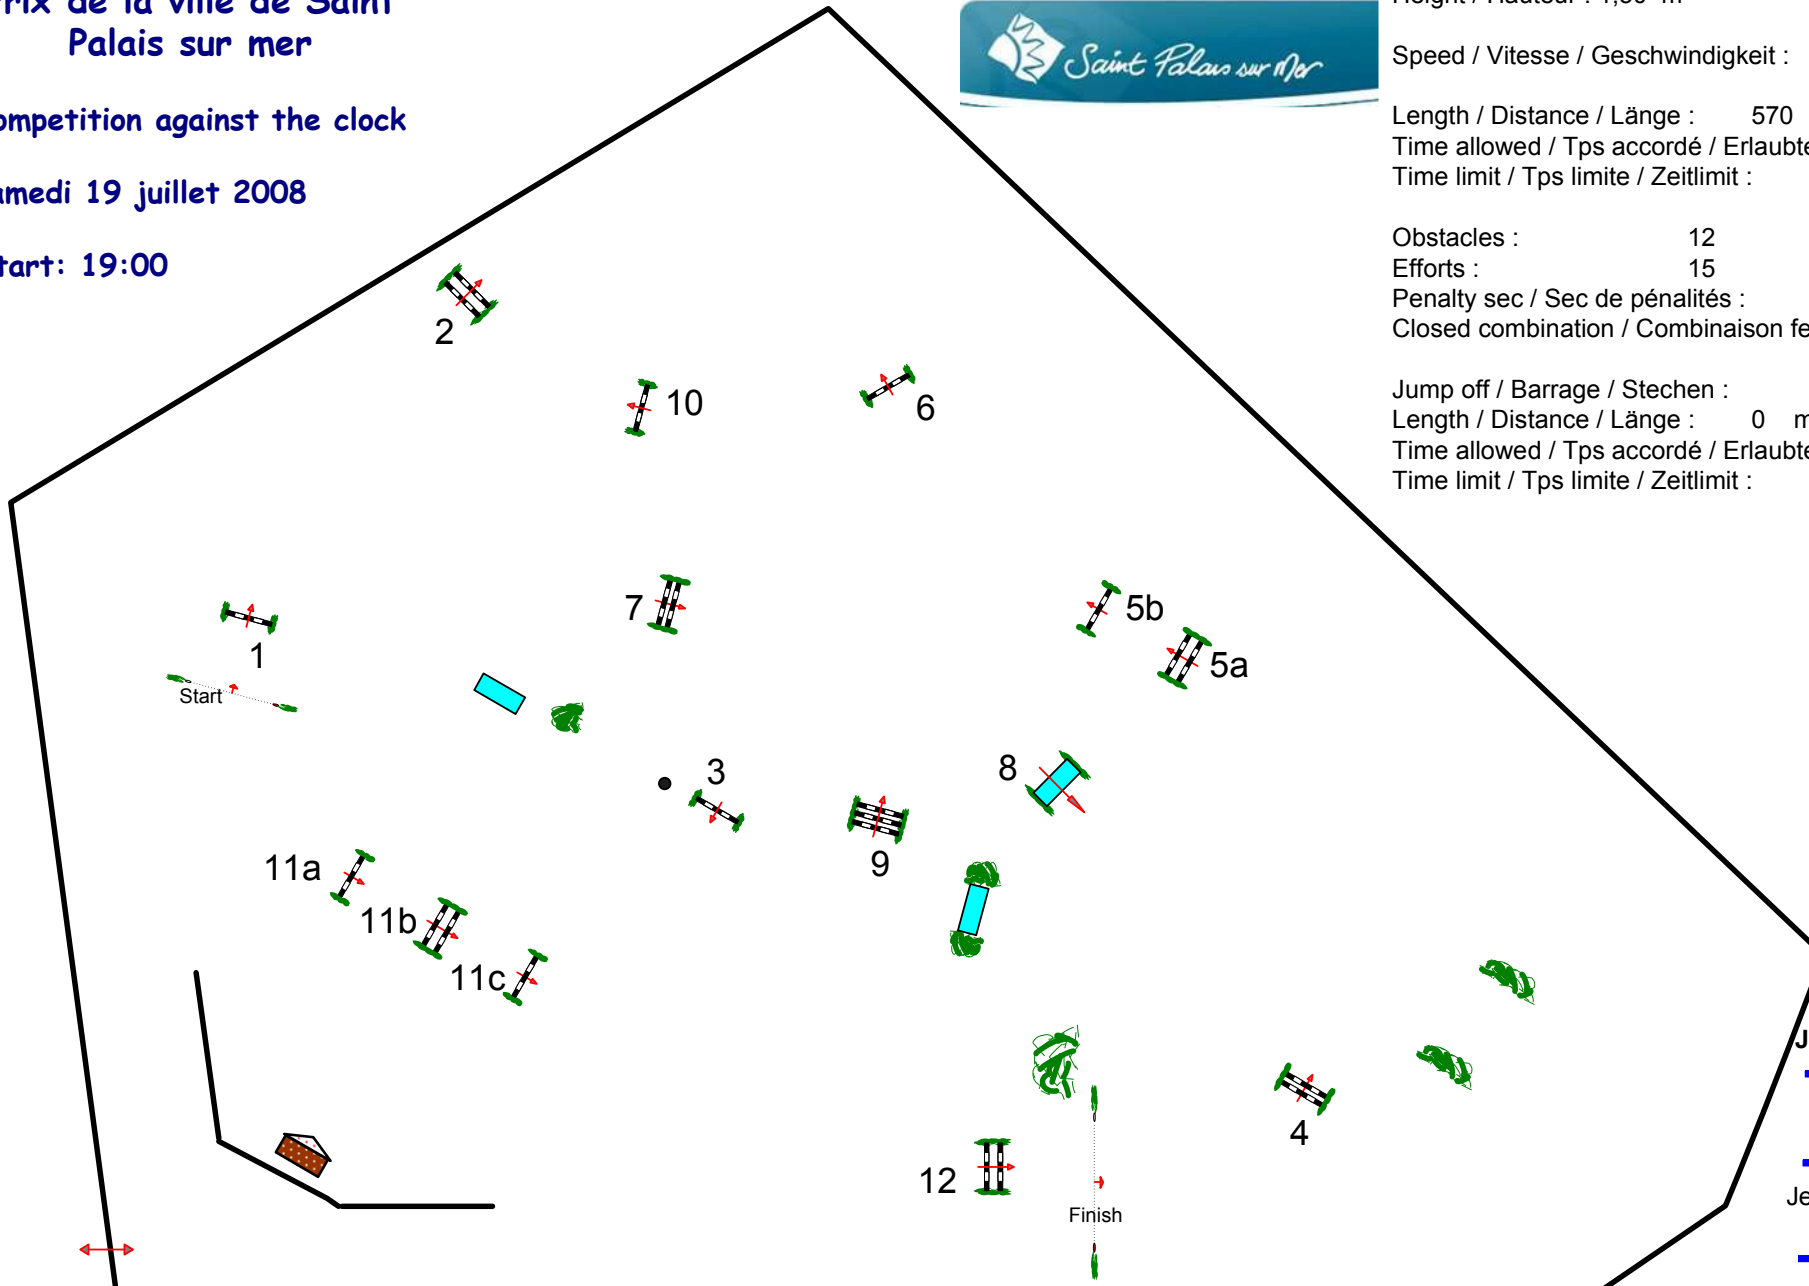

Class No. : 7

C.S.I. *** Royan

Prix de la ville de Saint Palais sur mer

Competition against the clock

samedi 19 juillet 2008

Start: 19:00

Table : A
RG FEI / Art. 238.2.1
Height / Hauteur : 1,50 m

Speed / Vitesse / Geschwindigkeit : 350 m/min

Length / Distance / Länge : 570 m
Time allowed / Tps accordé / Erlaubte zeit : 98 sec
Time limit / Tps limite / Zeitlimit : 196 sec

Obstacles : 12
Efforts : 15
Penalty sec / Sec de pénalités :
Closed combination / Combinaison fermée :

Jump off / Barrage / Stechen :
Length / Distance / Länge : 0 m
Time allowed / Tps accordé / Erlaubte zeit : 0 sec
Time limit / Tps limite / Zeitlimit : 0 sec

JURY

Course Designer
Jean-François Morand

Xavier Noel
Bernard François